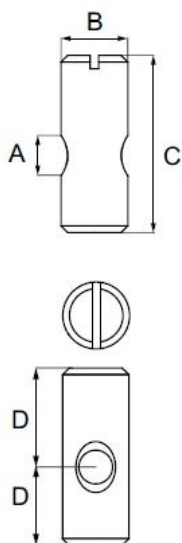

PRODUCT SHEET

Description:

Cross Dowel $\varnothing 10 \times 20 \text{mm} (10+10)$, M6, Steel, Bright Zinc Plated

Item number:

12.07.070-0

Units	Box	Carton	HS Code	Barcode
Pcs.	1	2000	7318190090	
				5704866023085

	A	B	C	D*	Material	Finish
M6	$\varnothing 10 \text{ mm}$	13 mm	8/5 mm	8/6 mm	Steel	Plain
M6	$\varnothing 10 \text{ mm}$	14 mm	8/6 mm	8/6 mm	Steel	BZP/YZP
M6	$\varnothing 10 \text{ mm}$	14 mm	8/6 mm	8/6 mm	Brass	Natural
M6	$\varnothing 10 \text{ mm}$	14 mm	8/6 mm	8/6 mm	SS	Natural
M6	$\varnothing 10 \text{ mm}$	16 mm	10/6 mm	10/6 mm	Steel	YZP
M6	$\varnothing 10 \text{ mm}$	18 mm	12/6 mm	12/6 mm	Steel	YZP/BZP
M6	$\varnothing 10 \text{ mm}$	30 mm	20/10 mm	10/10 mm	Steel	BZP
M6	$\varnothing 10 \text{ mm}$	20 mm	10/10 mm	10/10 mm	Steel	BZP/YZP
M6	$\varnothing 10 \text{ mm}$	25 mm	12,5/12,5 mm	12,5/12,5 mm	Steel	BZP
M6	$\varnothing 10 \text{ mm}$	30 mm	15/15 mm	15/15 mm	Steel	BZP
M6	$\varnothing 10 \text{ mm}$	40 mm	20/20 mm	20/20 mm	Steel	BZP
M6	$\varnothing 10 \text{ mm}$	45 mm	22,5/22,5 mm	22,5/22,5 mm	Steel	BZP
M8	$\varnothing 12 \text{ mm}$	20 mm	10/10 mm	10/10 mm	Steel	YZP
M8	$\varnothing 12 \text{ mm}$	25 mm	12,5/12,5 mm	12,5/12,5 mm	Steel	BZP
M8	$\varnothing 12 \text{ mm}$	30 mm	15/15 mm	15/15 mm	Steel	YZP
M8	$\varnothing 12 \text{ mm}$	50 mm	25/25 mm	25/25 mm	Steel	BZP/YZP
M8	$\varnothing 12 \text{ mm}$	60 mm	30/30 mm	30/30 mm	Steel	BZP